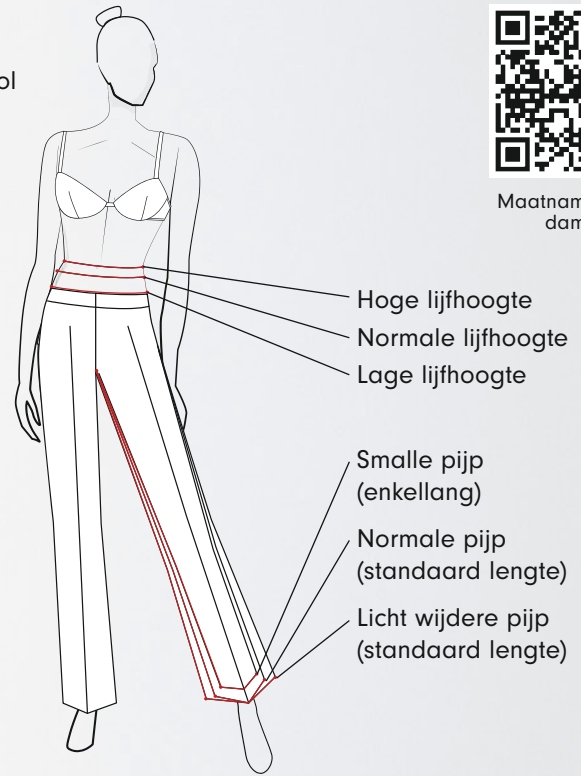

- Hoge lijfhoogte
- Normale lijfhoogte
- Lage lijfhoogte
- Smalle pijp (enkelang)
- Normale pijp (standaard lengte)
- Licht wijdere pijp (standaard lengte)

DAMES

Unisex		XS	S	M	L	XL	XXL					
NORMAAL	Duitsland	32	34	36	38	40	42	44	46	48	50	52
	Groot-Brittannië	6R	8R	10R	12R	14R	16R	18R	20R	22R	24R	26R
	Frankrijk	34	36	38	40	42	44	46	48	50	52	54
A	Lichaamslengte	165-172	165-172	165-172	165-172	165-172	165-172	165-172	165-172	165-172	165-172	165-172
B	Borstomtrek	74-77	78-81	82-85	86-89	90-93	94-97	98-102	103-107	108-113	114-119	120-125
C	Taille-omtrek	59-62	63-65	66-69	70-73	74-77	78-81	82-85	86-90	91-95	96-102	103-108
D	Heupomtrek	82-85	86-89	90-93	94-97	98-101	102-105	106-109	110-113	114-117	118-122	123-127
E	Binnenbeenlengte	79	79	79	79	79	79	79	79	79	79	79
LENGTEMAAT	Duitsland		68	72	76	80	84	88	92	96	100	104
	Groot-Brittannië		8L	10L	12L	14L	16L	18L	20L			
	Frankrijk		36L	38L	40L	42L	44L	46L	48L			
A	Lichaamslengte		173-180	173-180	173-180	173-180	173-180	173-180	173-180	173-180	173-180	173-180
B	Borstomtrek		78-81	82-85	86-89	90-93	94-97	98-102	103-107	108-113	114-119	120-125
C	Taille-omtrek		63-65	66-69	70-73	74-77	78-81	82-85	86-90	91-95	96-102	103-108
D	Heupomtrek		86-89	90-93	94-97	98-101	102-105	106-109	110-113	114-117	118-122	123-127
E	Binnenbeenlengte		83	83	83	83	83	83	83	83	83	83
KWARTMAAT	Duitsland	16	17	18	19	20	21	22	23	24	25	26
	Groot-Brittannië	6S	8S	10S	12S	14S	16S	18S	20S	22S	24S	
	Frankrijk	34C	36C	38C	40C	42C	44C	46C	48C	50C	52C	
A	Lichaamslengte		157-164	157-164	157-164	157-164	157-164	157-164	157-164	157-164	157-164	157-164
B	Borstomtrek		78-81	82-85	86-89	90-93	94-97	98-102	103-107	108-113	114-119	120-125
C	Taille-omtrek		63-65	66-69	70-73	74-77	78-81	82-85	86-90	91-95	96-102	103-108
D	Heupomtrek		86-89	90-93	94-97	98-101	102-105	106-109	110-113	114-117	118-122	123-127
E	Binnenbeenlengte		75	75	75	75	75	75	75	75	75	75