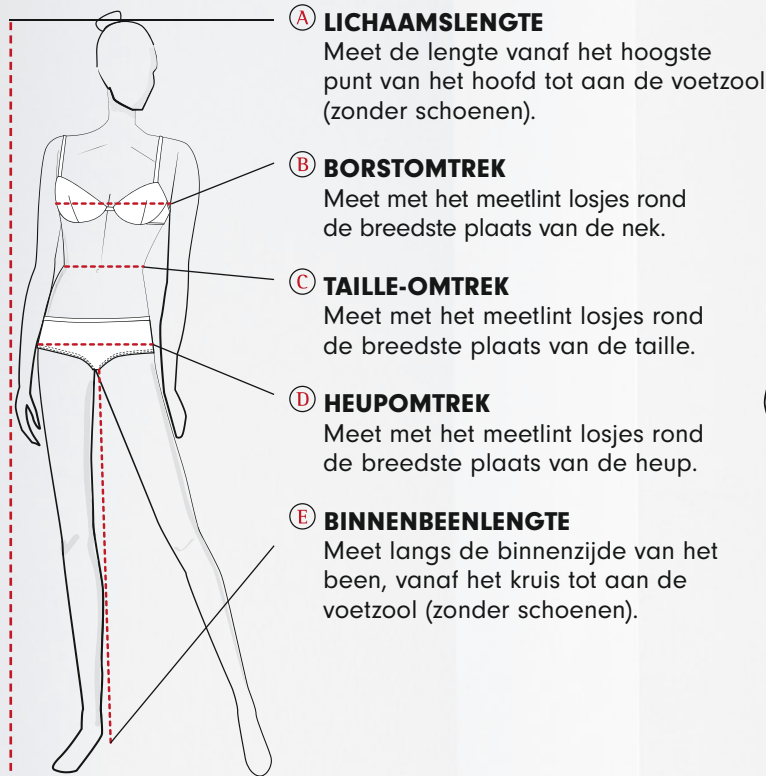

**WEET U UW MAAT NIET?  
HIER ONZE TIPS VOOR HET MAATNEMEN.**

**PASVORMEN DAMESPANTALONS**

- A LICHAAMSLENGTE**  
Meet de lengte vanaf het hoogste punt van het hoofd tot aan de voetzool (zonder schoenen).
- B BORSTOMTREK**  
Meet met het meetlint losjes rond de breedste plaats van de nek.
- C TAILLE-OMTREK**  
Meet met het meetlint losjes rond de breedste plaats van de taille.
- D HEUPOMTREK**  
Meet met het meetlint losjes rond de breedste plaats van de heup.
- E BINNENBEENLENGTE**  
Meet langs de binnenzijde van het been, vanaf het kruis tot aan de voetzool (zonder schoenen).